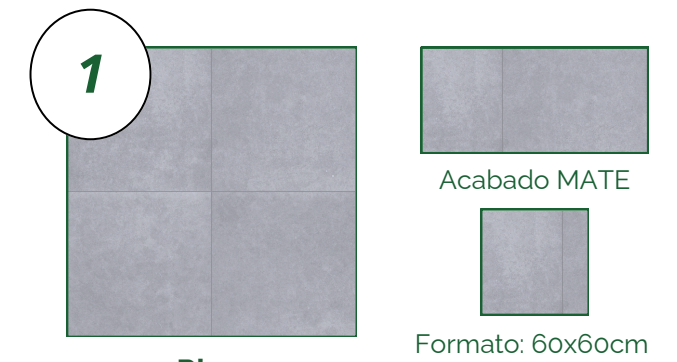

Piso y contrazocalos
PARKENTON
PREMIUM GREY
20x60 cm

Acabado MATE

Facil
mantenimiento

Ventanas y Mamparas
Perfil de Aluminio
color negro y vidrio
laminado.

Puertas
Contraplacada con
hoja MDF de 5.5 mm,
pintado con Gloss,
Marco 4.5cm x 9.5cm

2

1

3

1

COCINA

Piso
SEMIGRES VITONE
GRIS ó similar

Detalle de Cocina
BERLIN WHITE - 30 x
60cm - SAN LORENZO
ó similar

Tablero
Granito Blanco
Serena